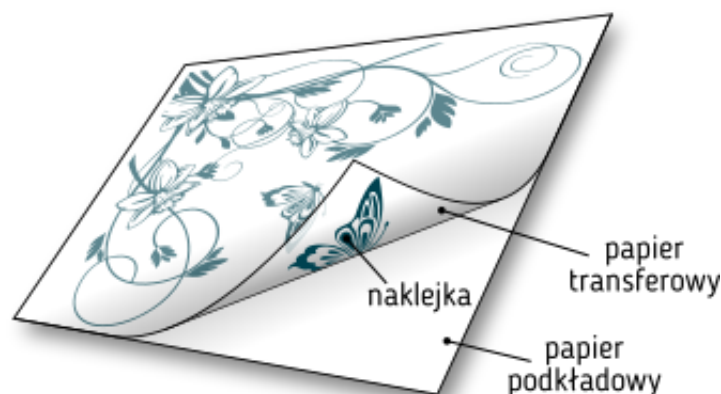

### Opis produktu

Naklejka wykonana jest z wysokiej jakości, matowej folii niemieckiej marki Oracal, która w pomieszczeniach zamkniętych ma praktycznie nieograniczoną trwałość. Naklejki wycinane są przez nas na profesjonalnym ploterze tnącym o dużej precyzji cięcia. Naklejki nie posiadają tła dzięki czemu doskonale prezentują się na aplikowanej powierzchni. **Na naklejki jest naniesiony papier transferowy, który umożliwia łatwe przeniesienie jej w całości na wybraną powierzchnię z zachowaniem oryginalnego kształtu. Nawet jeśli wzór składa się z osobnych elementów, np. wnętrza i ramki, to przenoszony jest w całości, ponieważ papier transferowy utrzymuje kształt wzoru podczas przenoszenia.**

Naklejki są wycinane komputerowo z folii o wybranym kolorze. Po wycięciu wzoru z naklejki usuwane jest tło i wszelkie elementy, które nie stanowią wzoru naklejki. Po aplikacji pozostanie wyłącznie wycięta część folii, która stanowi wzór naklejki (prezentowany na zdjęciu oferty).

#### Rozmiary naklejki:

Rozmiar	Szerokość	Wysokość
M	70 cm	70 cm
L	100 cm	100 cm
XL	120 cm	120 cm

Naklejki mogą zdobić płaskie i gładkie powierzchnie takie jak ściany, szyby, meble, samochody, urządzenia oraz inne, które chcesz uatrakcyjnić. **Powierzchnia musi być płaska, gładka, sucha, oczyszczona z kurzu i odtłuszczona.** Naklejki można naklejać na płaszczyzny malowane po pełnym wyschnięciu farby, tj. minimum 3 tygodnie po malowaniu. Naklejki nie nadają się do naklejania na farby z dużą zawartością lateksu ponieważ nie będą dobrze trzymać się powierzchni.

## Produkt posiada dodatkowe opcje:

**Rozmiar:** L : 70 cm x 70 cm , XL : 100 cm x 100 cm , XXL : 120 cm x 120 cm

**Kolor:** Czarny , Biały , Żółty , Kremowy , Czerwony , Pomarańczowy , Fioletowy , Lawendowy , Różowy , Granat , Lazurowy ,  
Turkusowy , Niebieski , Zielony , Pastelowy zielony , Jasny szary , Ciemny szary , Brązowy , Jasny brąz , Złoty