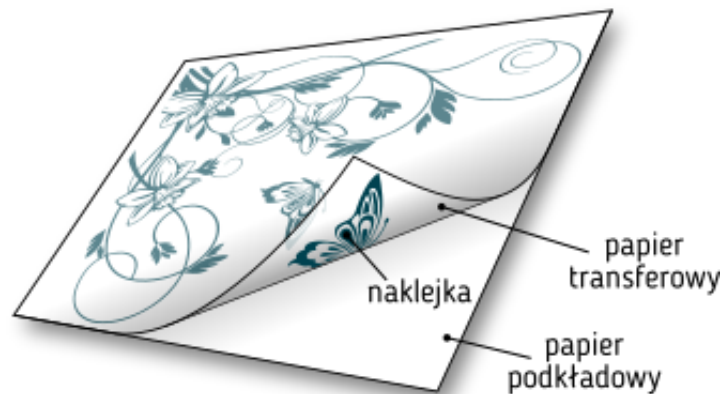

### Opis produktu

Naklejka wykonana jest z wysokiej jakości, matowej folii niemieckiej marki Oracal, która w pomieszczeniach zamkniętych ma praktycznie nieograniczoną trwałość. Naklejki wycinane są przez nas na profesjonalnym ploterze tnącym o dużej precyzji cięcia. Naklejki nie posiadają tła dzięki czemu doskonale prezentują się na aplikowanej powierzchni. **Na naklejki jest naniesiony papier transferowy, który umożliwia łatwe przeniesienie jej w całości na wybraną powierzchnię z zachowaniem oryginalnego kształtu. Nawet jeśli wzór składa się z osobnych elementów, np. wnętrza i ramki, to przenoszony jest w całości, ponieważ papier transferowy utrzymuje kształt wzoru podczas przenoszenia.**

Naklejki są wycinane komputerowo z folii o wybranym kolorze. Po wycięciu wzoru z naklejki usuwane jest tło i wszelkie elementy, które nie stanowią wzoru naklejki. Po aplikacji pozostanie wyłącznie wycięta część folii, która stanowi wzór naklejki (prezentowany na zdjęciu oferty).

#### Rozmiary naklejki:

Rozmiar	Szerokość	Wysokość
S	25 cm	50 cm
M	50 cm	100 cm
L	70 cm	140 cm
XL	100 cm	200 cm
XXL	120 cm	240 cm

Naklejki mogą zdobić płaskie i gładkie powierzchnie takie jak ściany, szyby, meble, samochody, urządzenia oraz inne, które chcesz uatrakcyjnić. **Powierzchnia musi być płaska, gładka, sucha, oczyszczona z kurzu i odfuszczone.** Naklejki można naklejać na płaszczyzny malowane po zupełnym wyschnięciu farby, tj. minimum 3 tygodnie po malowaniu. Naklejki nie nadają się do naklejania na farby z dużą zawartością lateksu ponieważ nie będą dobrze trzymać się powierzchni.

## Produkt posiada dodatkowe opcje:

**Rozmiar:** S : 25 cm x 50 cm , M : 50 cm x 100 cm , L : 70 cm x 140 cm , XL : 100 cm x 200 cm , XXL : 120 cm x 240 cm

**Kolor:** Czarny , Biały , Żółty , Kremowy , Czerwony , Pomarańczowy , Fioletowy , Lawendowy , Różowy , Granat , Lazurowy ,  
Turkusowy , Niebieski , Zielony , Pastelowy zielony , Jasny szary , Ciemny szary , Brązowy , Jasny brąz , Złoty