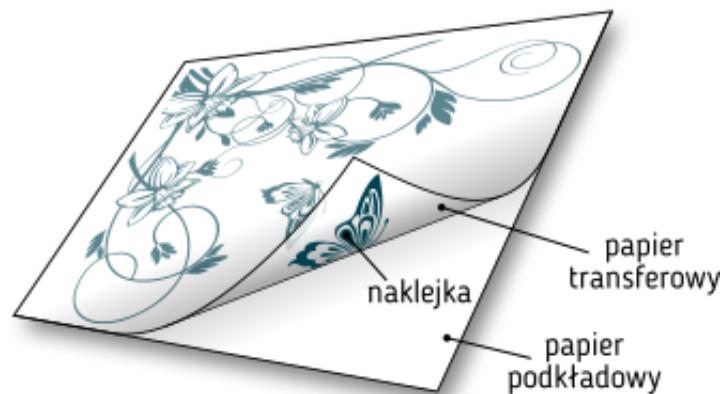

R010 Róże ornament

Cena **8,90 zł**

Numer katalogowy **R010**

Opis produktu

Naklejka wykonana jest z wysokiej jakości, matowej folii niemieckiej marki Oracal, która w pomieszczeniach zamkniętych ma praktycznie nieograniczoną trwałość. Naklejki wycinane są przez nas na profesjonalnym ploterze tnącym o dużej precyzji cięcia. Naklejki nie posiadają tła dzięki czemu doskonale prezentują się na aplikowanej powierzchni. **Na naklejki jest naniesiony papier transferowy, który umożliwia łatwe przeniesienie jej w całości na wybraną powierzchnię z zachowaniem oryginalnego kształtu. Nawet jeśli wzór składa się z osobnych elementów, np. wnętrza i ramki, to przenoszony jest w całości, ponieważ papier transferowy utrzymuje kształt wzoru podczas przenoszenia.**

Naklejki są wycinane komputerowo z folii o wybranym kolorze. Po wycięciu wzoru z naklejki usuwane jest tło i wszelkie elementy, które nie stanowią wzoru naklejki. Po aplikacji pozostanie wyłącznie wycięta część folii, która stanowi wzór naklejki (prezentowany na zdjęciu oferty).

Rozmiary naklejki:

Rozmiar	Szerokość	Wysokość
S	25 cm	50 cm
M	50 cm	100 cm
L	70 cm	140 cm
XL	100 cm	200 cm
XXL	120 cm	240 cm

Naklejki mogą zdobić płaskie i gładkie powierzchnie takie jak ściany, szyby, meble, samochody, urządzenia oraz inne, które chcesz uatrakcyjnić. **Powierzchnia musi być płaska, gładka, sucha, oczyszczona z kurzu i odtłuszczona.** Naklejki można naklejać na płaszczyzny malowane po pełnym wyschnięciu farby, tj. minimum 3 tygodnie po malowaniu.

Naklejki nie nadają się do naklejania na farby z dużą zawartością lateksu ponieważ nie będą dobrze trzymać się powierzchni.

Produkt posiada dodatkowe opcje:

Rozmiar: S : 25 cm x 50 cm , M : 50 cm x 100 cm , L : 70 cm x 140 cm , XL : 100 cm x 200 cm , XXL : 120 cm x 240 cm