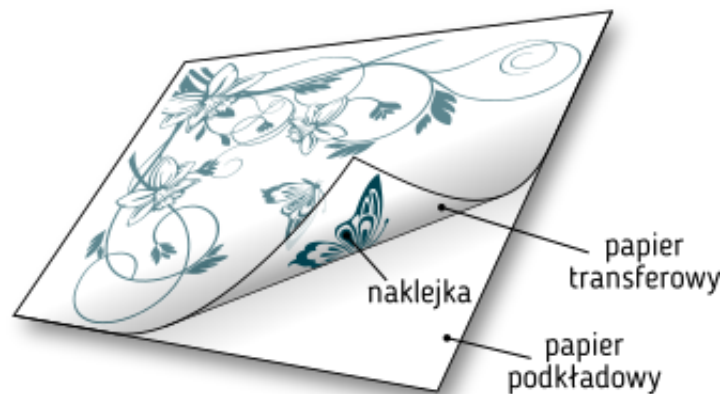

R031 Kwiat liście

Cena **8,90 zł**

Numer katalogowy **R031**

Opis produktu

Naklejka wykonana jest z wysokiej jakości, matowej folii niemieckiej marki Oracal, która w pomieszczeniach zamkniętych ma praktycznie nieograniczoną trwałość. Naklejki wycinane są przez nas na profesjonalnym ploterze tnącym o dużej precyzji cięcia. Naklejki nie posiadają tła dzięki czemu doskonale prezentują się na aplikowanej powierzchni. **Na naklejki jest naniesiony papier transferowy, który umożliwia łatwe przeniesienie jej w całości na wybraną powierzchnię z zachowaniem oryginalnego kształtu. Nawet jeśli wzór składa się z osobnych elementów, np. wnętrza i ramki, to przenoszony jest w całości, ponieważ papier transferowy utrzymuje kształt wzoru podczas przenoszenia.**

Naklejki są wycinane komputerowo z folii o wybranym kolorze. Po wycięciu wzoru z naklejki usuwane jest tło i wszelkie elementy, które nie stanowią wzoru naklejki. Po aplikacji pozostanie wyłącznie wycięta część folii, która stanowi wzór naklejki (prezentowany na zdjęciu oferty).

Rozmiary naklejki:

Rozmiar	Szerokość	Wysokość
S	50 cm	25 cm
M	100 cm	50 cm
L	140 cm	70 cm
XL	200 cm	100 cm
XXL	240 cm	120 cm

Naklejki mogą zdobić płaskie i gładkie powierzchnie takie jak ściany, szyby, meble, samochody, urządzenia oraz inne, które chcesz uatrakcyjnić. **Powierzchnia musi być płaska, gładka, sucha, oczyszczona z kurzu i odtłuszczona.** Naklejki można naklejać na płaszczyzny malowane po pełnym wyschnięciu farby, tj. minimum 3 tygodnie po malowaniu.

Naklejki nie nadają się do naklejania na farby z dużą zawartością lateksu ponieważ nie będą dobrze trzymać się powierzchni.

Produkt posiada dodatkowe opcje:

Rozmiar: S : 25 cm x 50 cm , M : 50 cm x 100 cm , L : 70 cm x 140 cm , XL : 100 cm x 200 cm , XXL : 120 cm x 240 cm