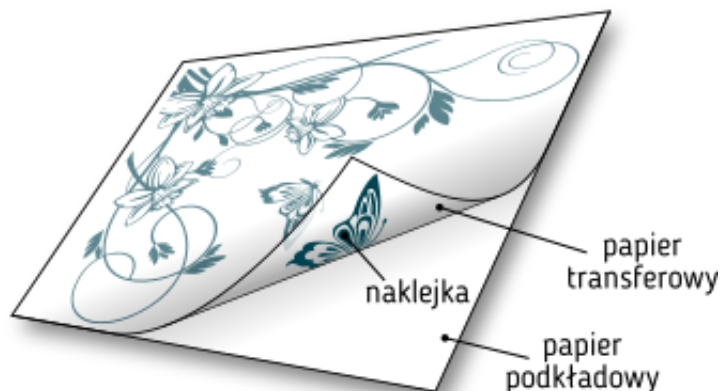

S009 Koszykarz

Cena **8,90 zł**

Numer katalogowy **S009**

Opis produktu

Naklejka wykonana jest z wysokiej jakości, matowej folii niemieckiej marki Oracal, która w pomieszczeniach zamkniętych ma praktycznie nieograniczoną trwałość. Naklejki wycinane są przez nas na profesjonalnym ploterze tnącym o dużej precyzji cięcia. Naklejki nie posiadają tła dzięki czemu doskonale prezentują się na aplikowanej powierzchni. **Na naklejki jest naniesiony papier transferowy, który umożliwia łatwe przeniesienie jej w całości na wybraną powierzchnię z zachowaniem oryginalnego kształtu. Nawet jeśli wzór składa się z osobnych elementów, np. wnętrza i ramki, to przenoszony jest w całości, ponieważ papier transferowy utrzymuje kształt wzoru podczas przenoszenia.**

Naklejki są wycinane komputerowo z folii o wybranym kolorze. Po wycięciu wzoru z naklejki usuwane jest tło i wszelkie elementy, które nie stanowią wzoru naklejki. Po aplikacji pozostanie wyłącznie wycięta część folii, która stanowi wzór naklejki (prezentowany na zdjęciu oferty).

Rozmiary naklejki:

Rozmiar	Szerokość	Wysokość
S	25 cm	50 cm
M	50 cm	100 cm
L	70 cm	140 cm
XL	100 cm	200 cm
XXL	120 cm	240 cm

Naklejki mogą zdobić płaskie i gładkie powierzchnie takie jak ściany, szyby, meble, samochody, urządzenia oraz inne, które chcesz uatrakcyjnić. **Powierzchnia musi być płaska, gładka, sucha, oczyszczona z kurzu i odtłuszczona.** Naklejki można naklejać na płaszczyzny malowane po pełnym wyschnięciu farby, tj. minimum 3 tygodnie po malowaniu.

Naklejki nie nadają się do naklejania na farby z dużą zawartością lateksu ponieważ nie będą dobrze trzymać się powierzchni.

Produkt posiada dodatkowe opcje:

Rozmiar: S : 25 cm x 50 cm , M : 50 cm x 100 cm , L : 70 cm x 140 cm , XL : 100 cm x 200 cm , XXL : 120 cm x 240 cm